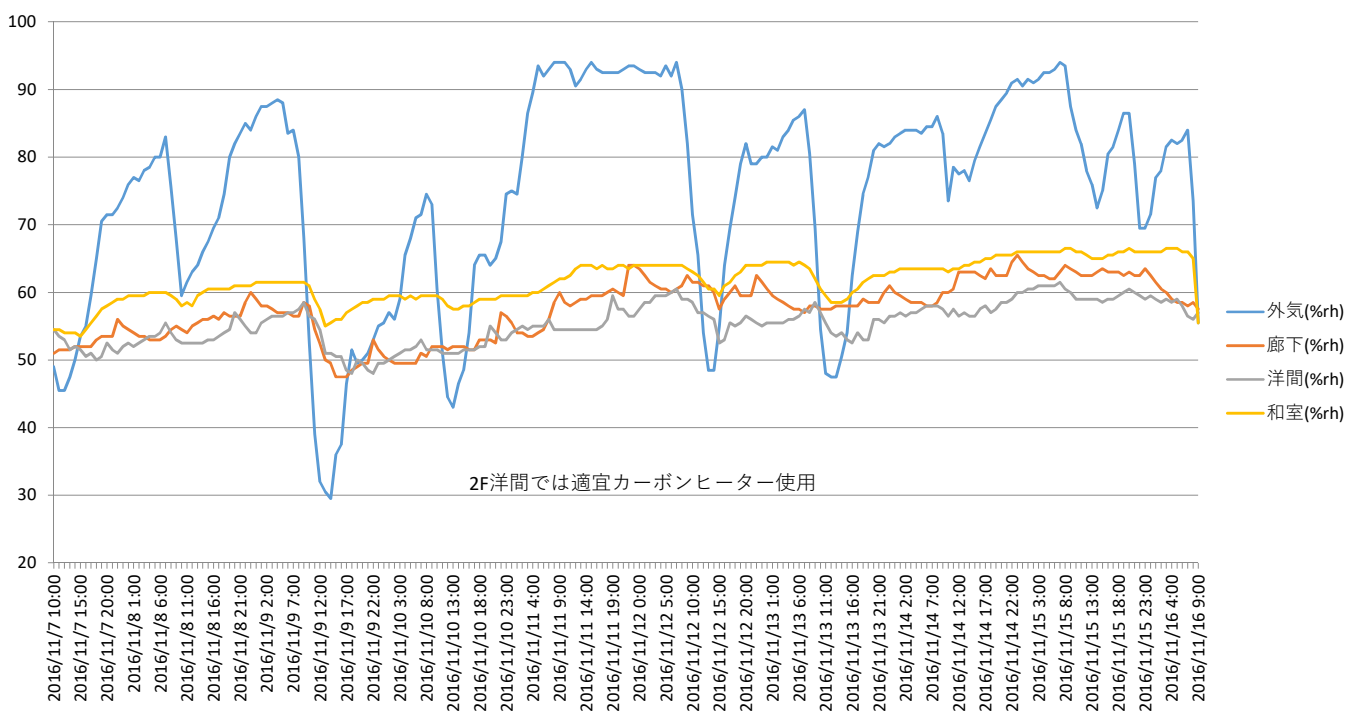

### WB工法温度測定 2F (2016-11-7~11/16)

### WB工法湿度測定 2F (2016-11-7~11/16)