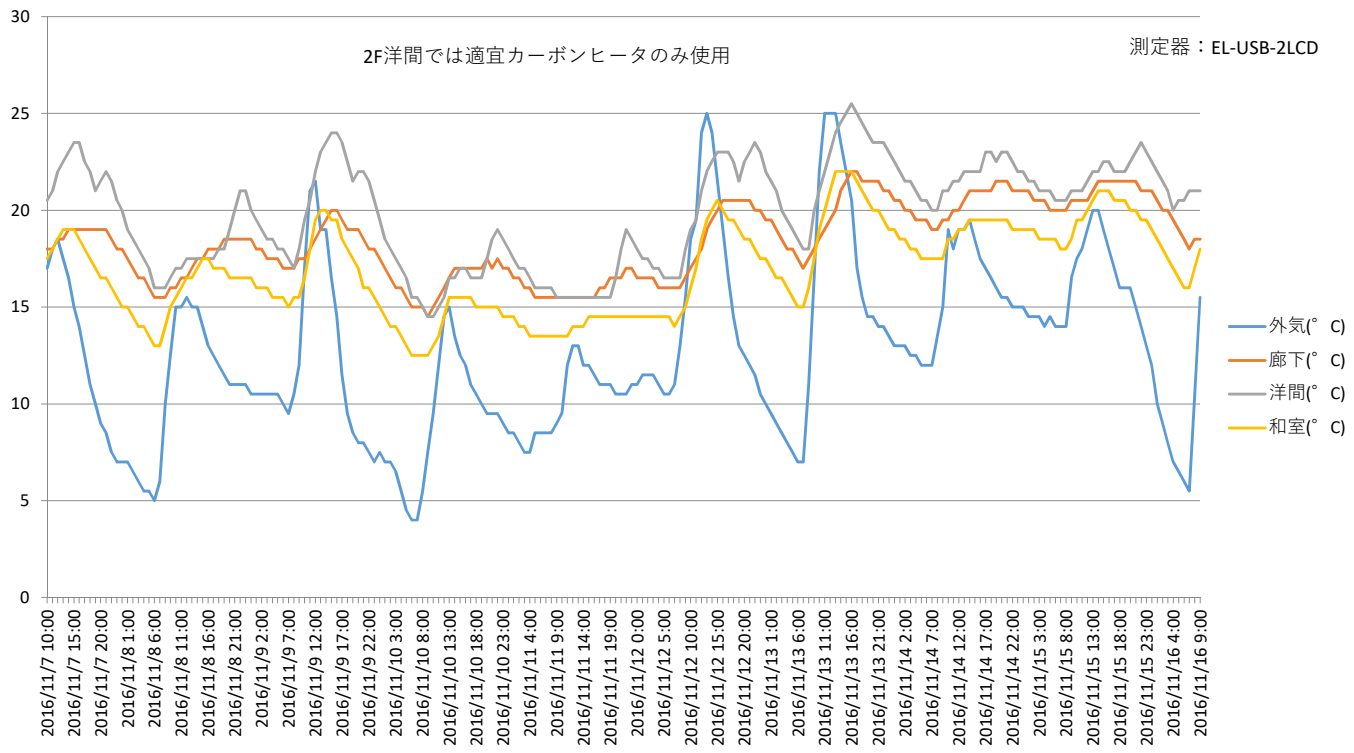

### WB工法温度測定 2F (2016-11-7~11/16)

### WB工法湿度測定 2F (2016-11-7~11/16)