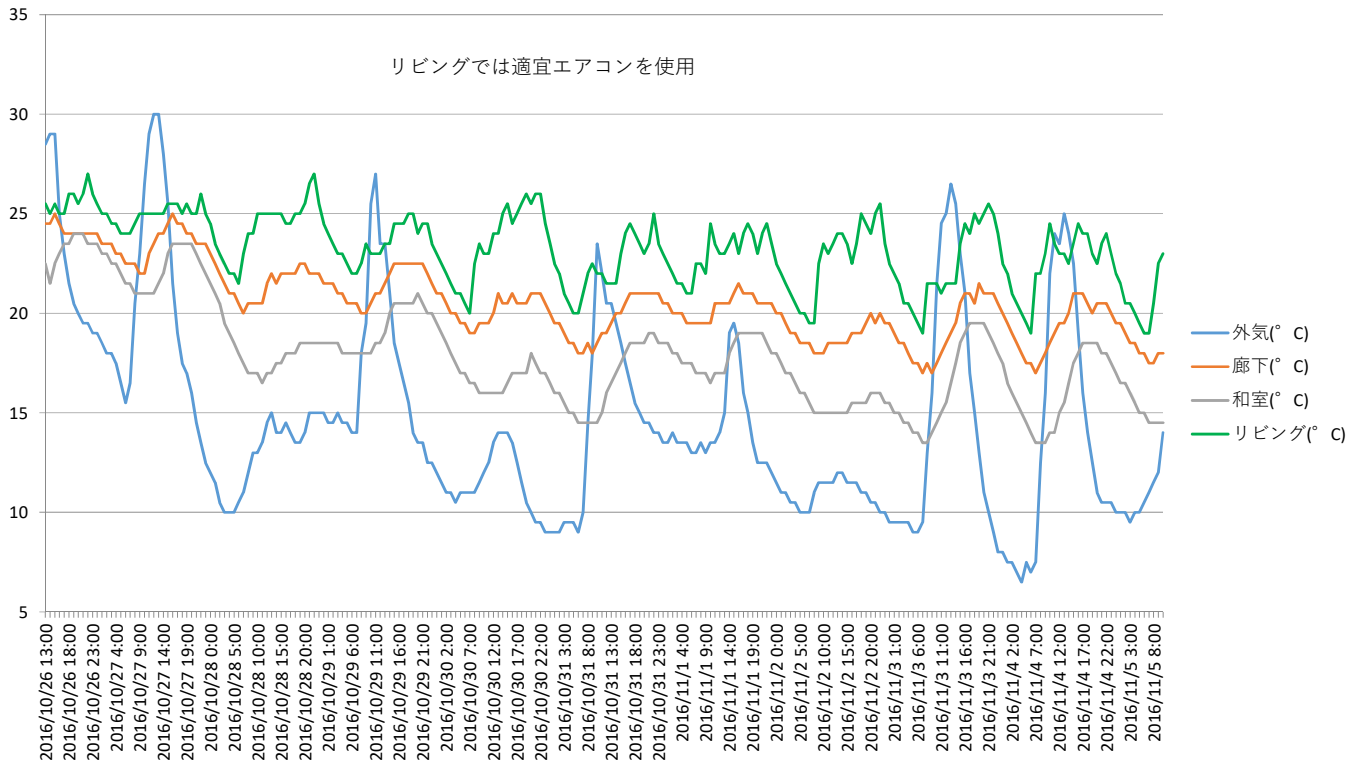

WB工法 温度測定 1F (2016/10/26~11/5)